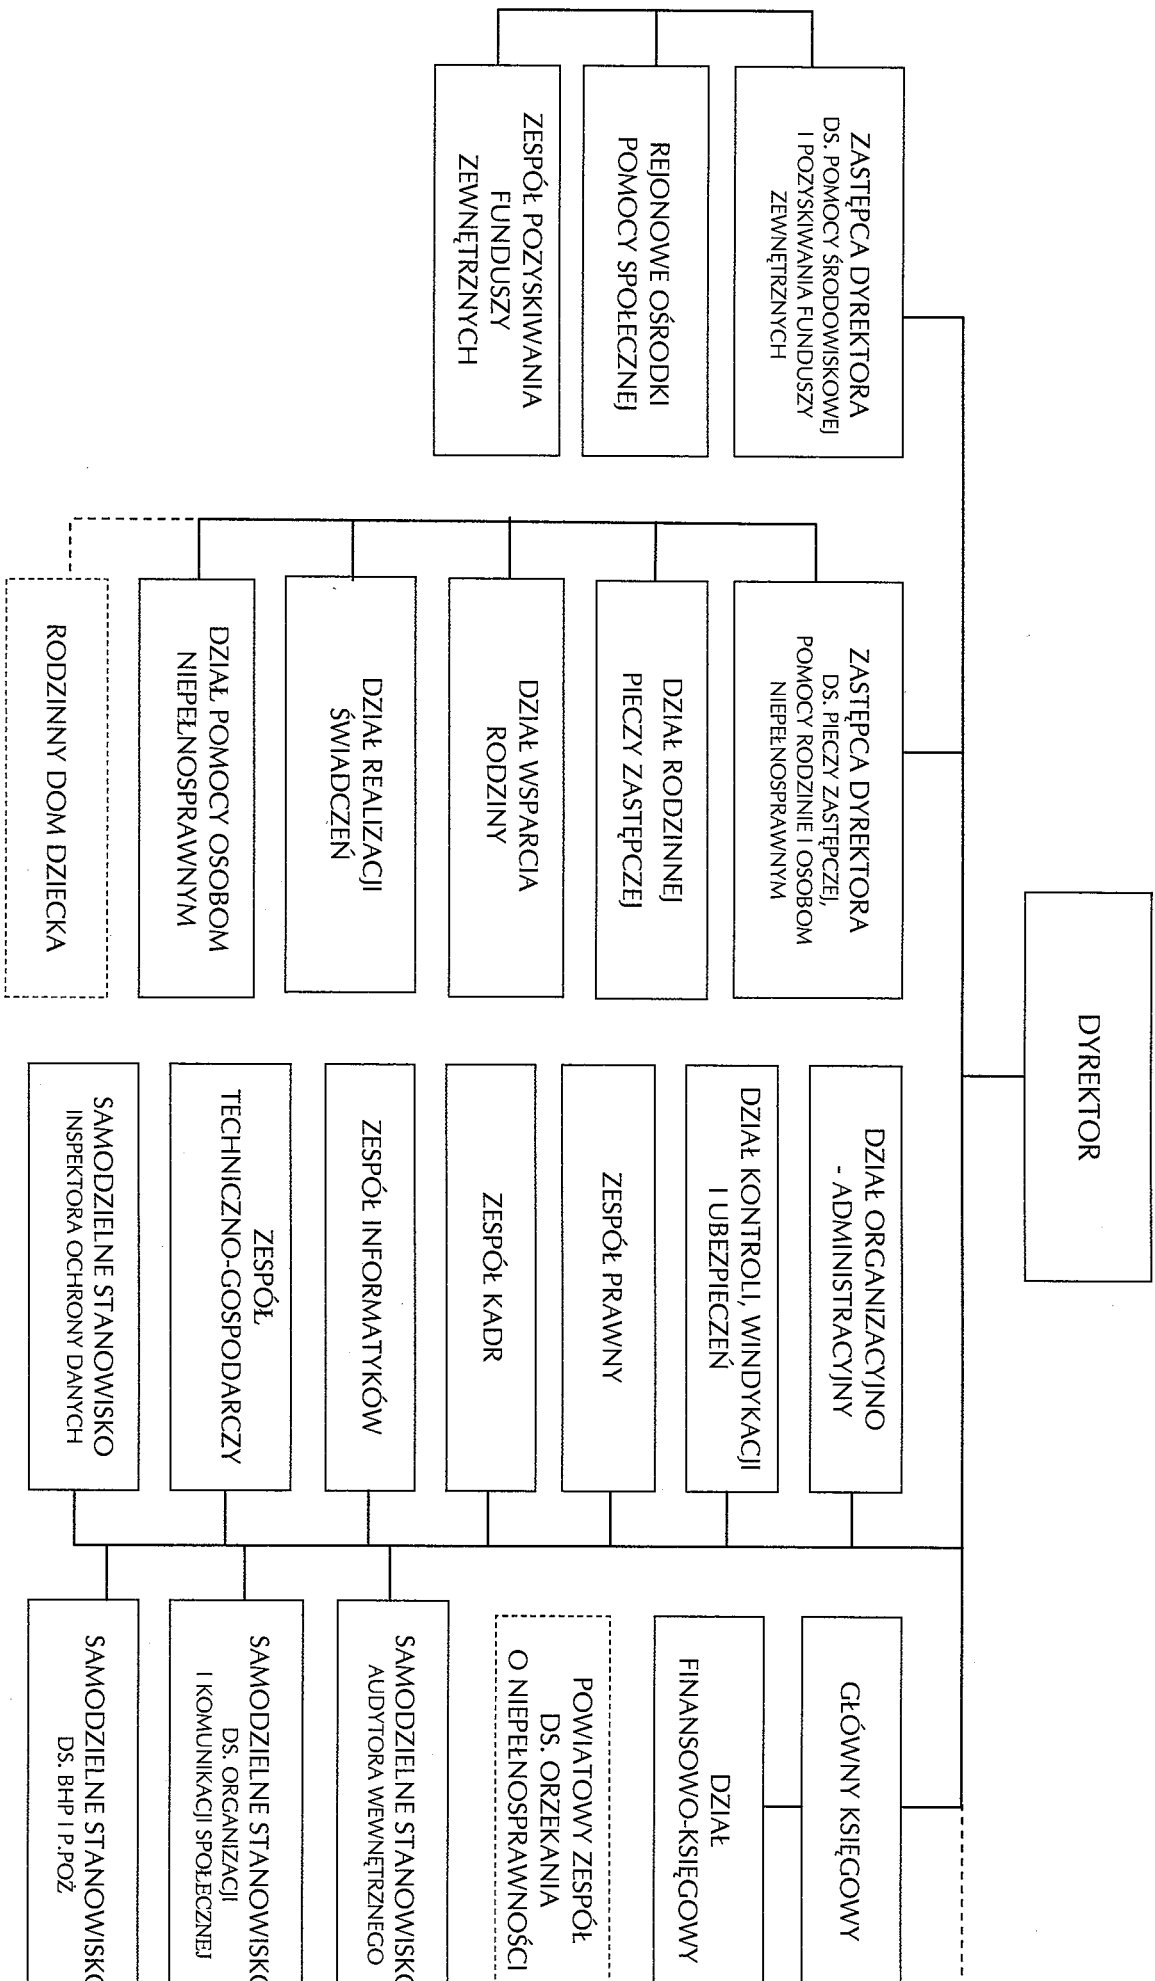

# SCHEMAT ORGANIZACYJNY MIEJSKIEGO OŚRODKA POMOCY SPOŁECZNEJ W BYDGOSZCZY

Załącznik  
do Regulaminu Organu:  
MOPS w Bydgoszczy

----- Jednostki działające przy MOPS w Bydgoszczy