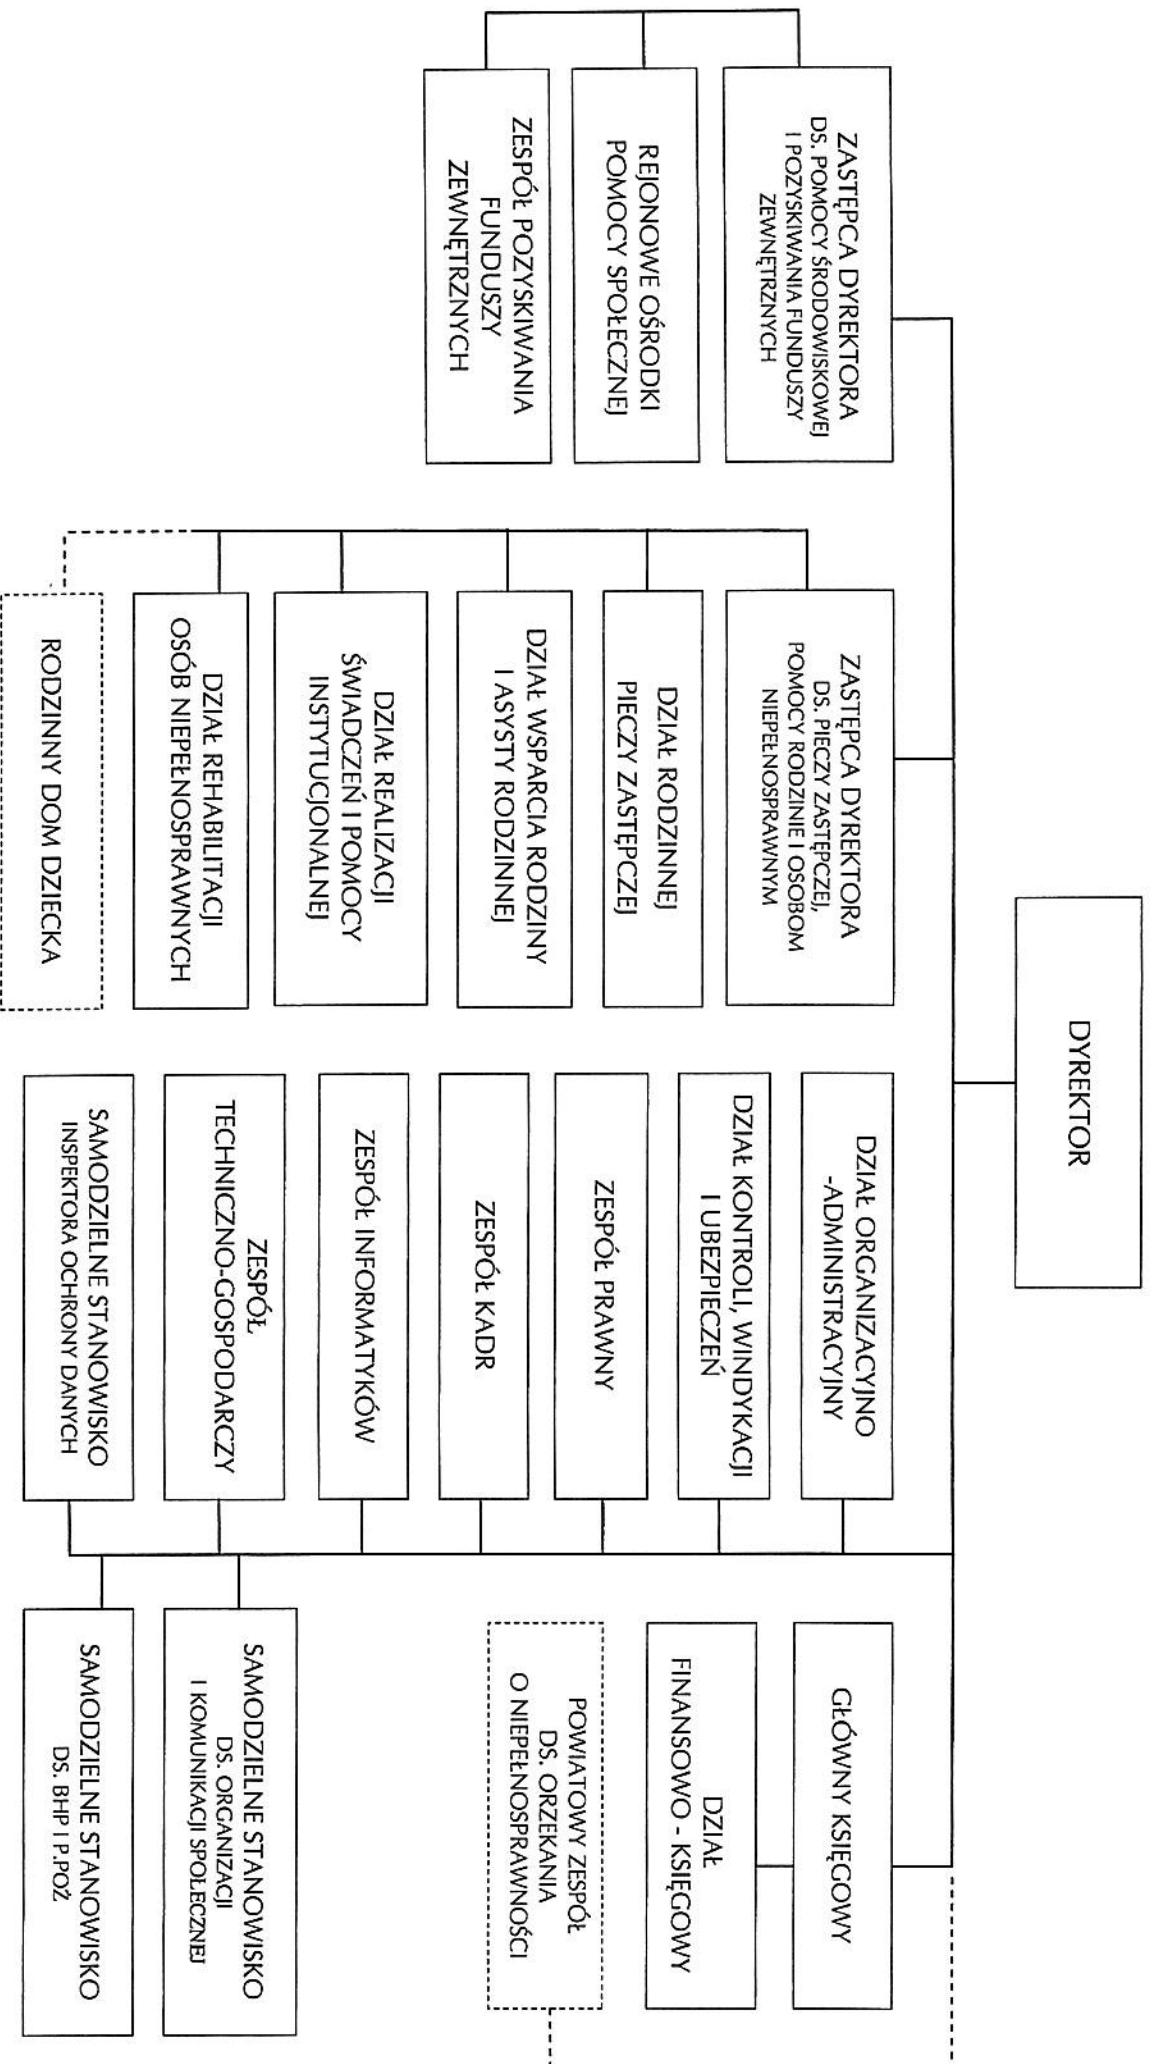

SCHEMAT ORGANIZACYJNY MIEJSKIEGO OŚRODKA POMOCY SPOŁECZNEJ W BYDGOSZCZY

Załącznik
do Regulaminu Organizacyjnego
MOPS w Bydgoszczy

----- Jednostki działające przy MOPS w Bydgoszczy